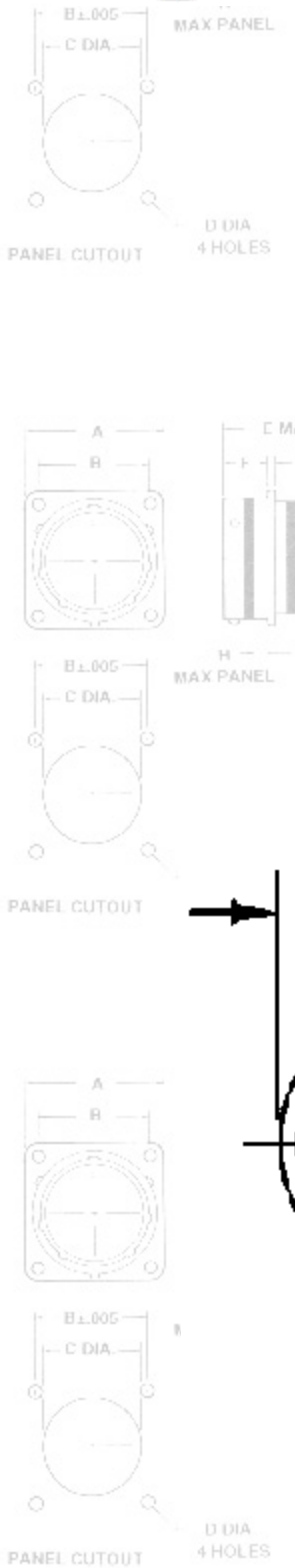

Allen Electric Connector Sales, inc.

MS24266 BAYONET PLUG

SHELL SIZE	SHELL SIZE	T MAX	F THREAD CLASS 2A
8	8	.776	7/16-28 UNEF
10	10	.906	9/16-24 UNEF
12	12	1.078	3/4-20 UNEF
14	14	1.141	13/16-20

16	1.266	15/16-20 UNEF
18	1.375	1 1/16-18 UNEF
20	1.510	1 3/16-18 UNEF
22	1.625	1 5/16-18 UNEF
24	1.760	1 7/16-18 UNEF

[MIL-DTL-26500 Polarizing Locksmith Keyed Positions](#)
[MIL-DTL-26500 Insert Arrangements](#)

MILITARY PART NUMBERING SYSTEM

- Y** Polarization (N for normal, Alternates 6,7,8,9 or Y)
- S** Contact Style (P for Pin, S for Socket)
- 32** Insert Arrangement (2 thru 61 per MIL-STD 1554)
- B** Coupling (T= Threaded, B= Bayonet)
- 22** Shell Size: Even numbers 8 thru 24
- R** Environmental Class: R= MIL-C-26500 (USAF)
- MS** MS Number
 - MS24264 (Square Flange Receptacle)
 - MS24265 (Jam Nut Receptacle)
 - MS24266 (Plug)

8	820	554	558	120	1.215	446	062	087	1 1/16-18 UNLF
10	954	719	585	120	1.215	446	062	087	5/8-24 UNEF
12	1047	812	564	120	1.215	446	062	087	3/4-20 UNEF
14	1139	904	564	120	1.215	446	062	087	7/8-20 UNEF
16	1231	1002	564	120	1.215	446	062	087	1 1/16-18 UNLF
18	1323	1100	564	120	1.215	446	062	087	1 3/16-18 UNEF
20	1415	1200	564	120	1.215	446	062	087	1 5/16-18 UNLF
22	1507	1300	564	120	1.215	446	062	087	1 7/16-18 UNLF
24	1600	1400	564	120	1.215	446	062	087	1 9/16-18 UNLF

SHELL SIZE	A MAX	B	C	D	E	F	G	H	J TH-HEAD SA
8	820								1/2-20 UNF
10	954								5/8-24 UNF
12	1047	812	564	120	1.215	446	062	087	3/4-20 UNEF
14	1139	904	564	120	1.215	446	062	087	7/8-20 UNEF
16	1231	1002	564	120	1.215	446	062	087	1 1/16-18 UNLF
18	1323	1100	564	120	1.215	446	062	087	1 3/16-18 UNEF
20	1415	1200	564	120	1.215	446	062	087	1 5/16-18 UNLF
22	1507	1300	564	120	1.215	446	062	087	1 7/16-18 UNLF
24	1600	1400	564	120	1.215	446	062	087	1 9/16-18 UNLF