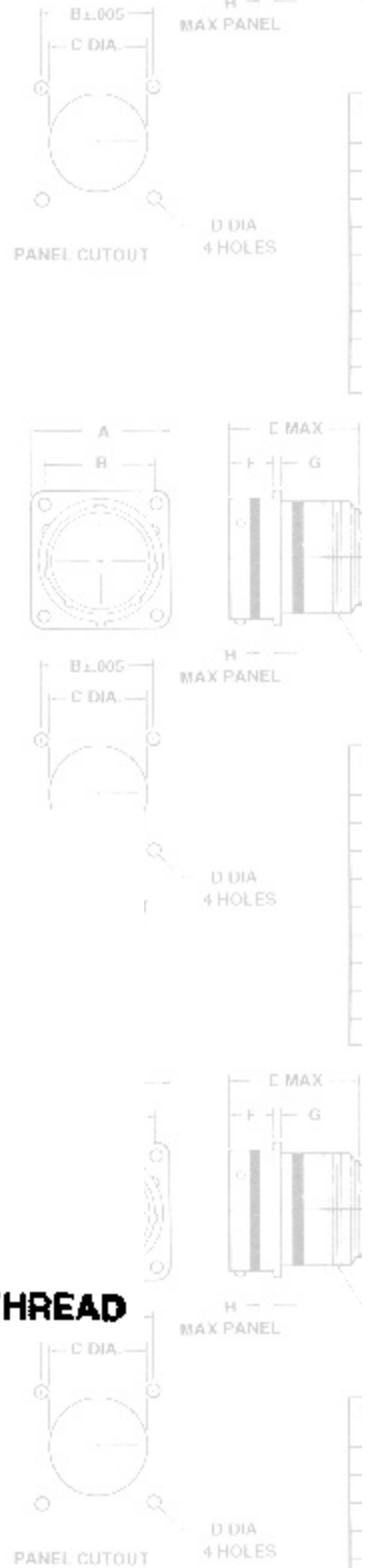

Allen Electric Connector Sales, inc.

MS24266 BAYONET PLUG

SHELL SIZE	SHELL SIZE	T MAX	F THREAD CLASS 2A
8	8	.776	7/16-28 UNEF
10	10	.906	9/16-24 UNEF
12	12	1.078	3/4-20 UNEF
14	14	1.141	13/16-20

16	1.266	15/16-20 UNEF
18	1.375	1 1/16-18 UNEF
20	1.510	1 3/16-18 UNEF
22	1.625	1 5/16-18 UNEF
24	1.760	1 7/16-18 UNEF

[MIL-DTL-26500 Polarizing Locksmith Keyed Positions](#)
[MIL-DTL-26500 Insert Arrangements](#)

MILITARY PART NUMBERING SYSTEM

- Y** Polarization (N for normal, Alternates 6,7,8,9 or Y)
- S** Contact Style (P for Pin, S for Socket)
- 32** Insert Arrangement (2 thru 61 per MIL-STD 1554)
- B** Coupling (T= Threaded, B= Bayonet)
- 22** Shell Size: Even numbers 8 thru 24
- R** Environmental Class: R= MIL-C-26500 (USAF)
- MS** MS Number
 - MS24264 (Square Flange Receptacle)
 - MS24265 (Jam Nut Receptacle)
 - MS24266 (Plug)

8	820	554	558	120	1.215	446	062	087	1 1/16-18 UNLF
10	954	719	585	120	1.215	446	062	087	5/8-24 UNEF
12	1047	812	564	120	1.215	446	062	087	3/4-20 UNEF
14	1139	904	564	120	1.215	446	062	087	7/8-20 UNEF
16	1231	1002	564	120	1.215	446	062	087	1 1/16-18 UNLF
18	1323	1100	564	120	1.215	446	062	087	1 3/16-18 UNEF
20	1415	1200	564	120	1.215	446	062	087	1 5/16-18 UNLF
22	1507	1300	564	120	1.215	446	062	087	1 7/16-18 UNLF
24	1600	1400	564	120	1.215	446	062	087	1 9/16-18 UNLF

SHELL SIZE	A MAX	B	C	D	E	F	G	H	J TH-HEAD SA
8	820								1/2-20 UNF
10	954								5/8-24 UNF
12	1047	812	564	120	1.215	446	062	087	3/4-20 UNEF
14	1139	904	564	120	1.215	446	062	087	7/8-20 UNEF
16	1231	1002	564	120	1.215	446	062	087	1 1/16-18 UNLF
18	1323	1100	564	120	1.215	446	062	087	1 3/16-18 UNEF
20	1415	1200	564	120	1.215	446	062	087	1 5/16-18 UNLF
22	1507	1300	564	120	1.215	446	062	087	1 7/16-18 UNLF
24	1600	1400	564	120	1.215	446	062	087	1 9/16-18 UNLF