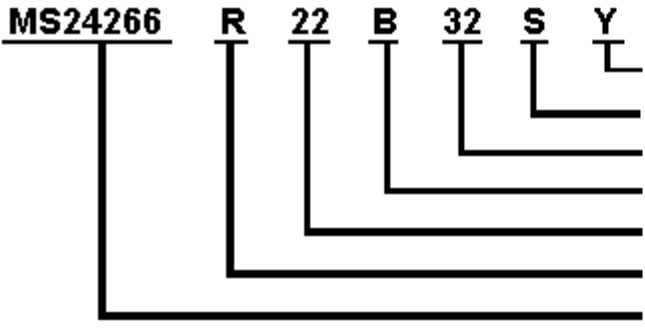

Allen Electric Connector Sales, inc.

MS24266 BAYONET PLUG

SHELL SIZE	SHELL SIZE	T MAX	F THREAD CLASS 2A
8	8	.776	7/16-28 UNEF
10	10	.906	9/16-24 UNEF
12	12	1.078	3/4-20 UNEF
14	14	1.141	13/16-20

16	1.266	15/16-20 UNEF
18	1.375	1 1/16-18 UNEF
20	1.510	1 3/16-18 UNEF
22	1.625	1 5/16-18 UNEF
24	1.760	1 7/16-18 UNEF

[MIL-DTL-26500 Polarizing Locksmith Keyed Positions](#)
[MIL-DTL-26500 Insert Arrangements](#)

MILITARY PART NUMBERING SYSTEM

- Y** Polarization (N for normal, Alternates 6,7,8,9 or Y)
- S** Contact Style (P for Pin, S for Socket)
- 32** Insert Arrangement (2 thru 61 per MIL-STD 1554)
- B** Coupling (T= Threaded, B= Bayonet)
- 22** Shell Size: Even numbers 8 thru 24
- R** Environmental Class: R= MIL-C-26500 (USAF)
- MS** MS Number
 - MS24264 (Square Flange Receptacle)
 - MS24265 (Jam Nut Receptacle)
 - MS24266 (Plug)

SHELL SIZE	A MAX	B	C	D	E	F	G	H	J TH-HEAD SA
8	820								1/2-20 UNF
10	954								5/8-24 UNF
12	1047	812	564	120	1.215	446	062	087	3/4-20 UNEF
14	1139	904	564	120	1.215	446	062	087	7/8-20 UNEF
16	1231	1002	564	120	1.215	446	062	087	1 1/16-18 UNLF
18	1323	1100	564	120	1.215	446	062	087	1 3/16-18 UNEF
20	1415	1200	564	120	1.215	446	062	087	1 5/16-18 UNLF
22	1507	1300	564	120	1.215	446	062	087	1 7/16-18 UNLF
24	1600	1400	564	120	1.215	446	062	087	1 9/16-18 UNLF